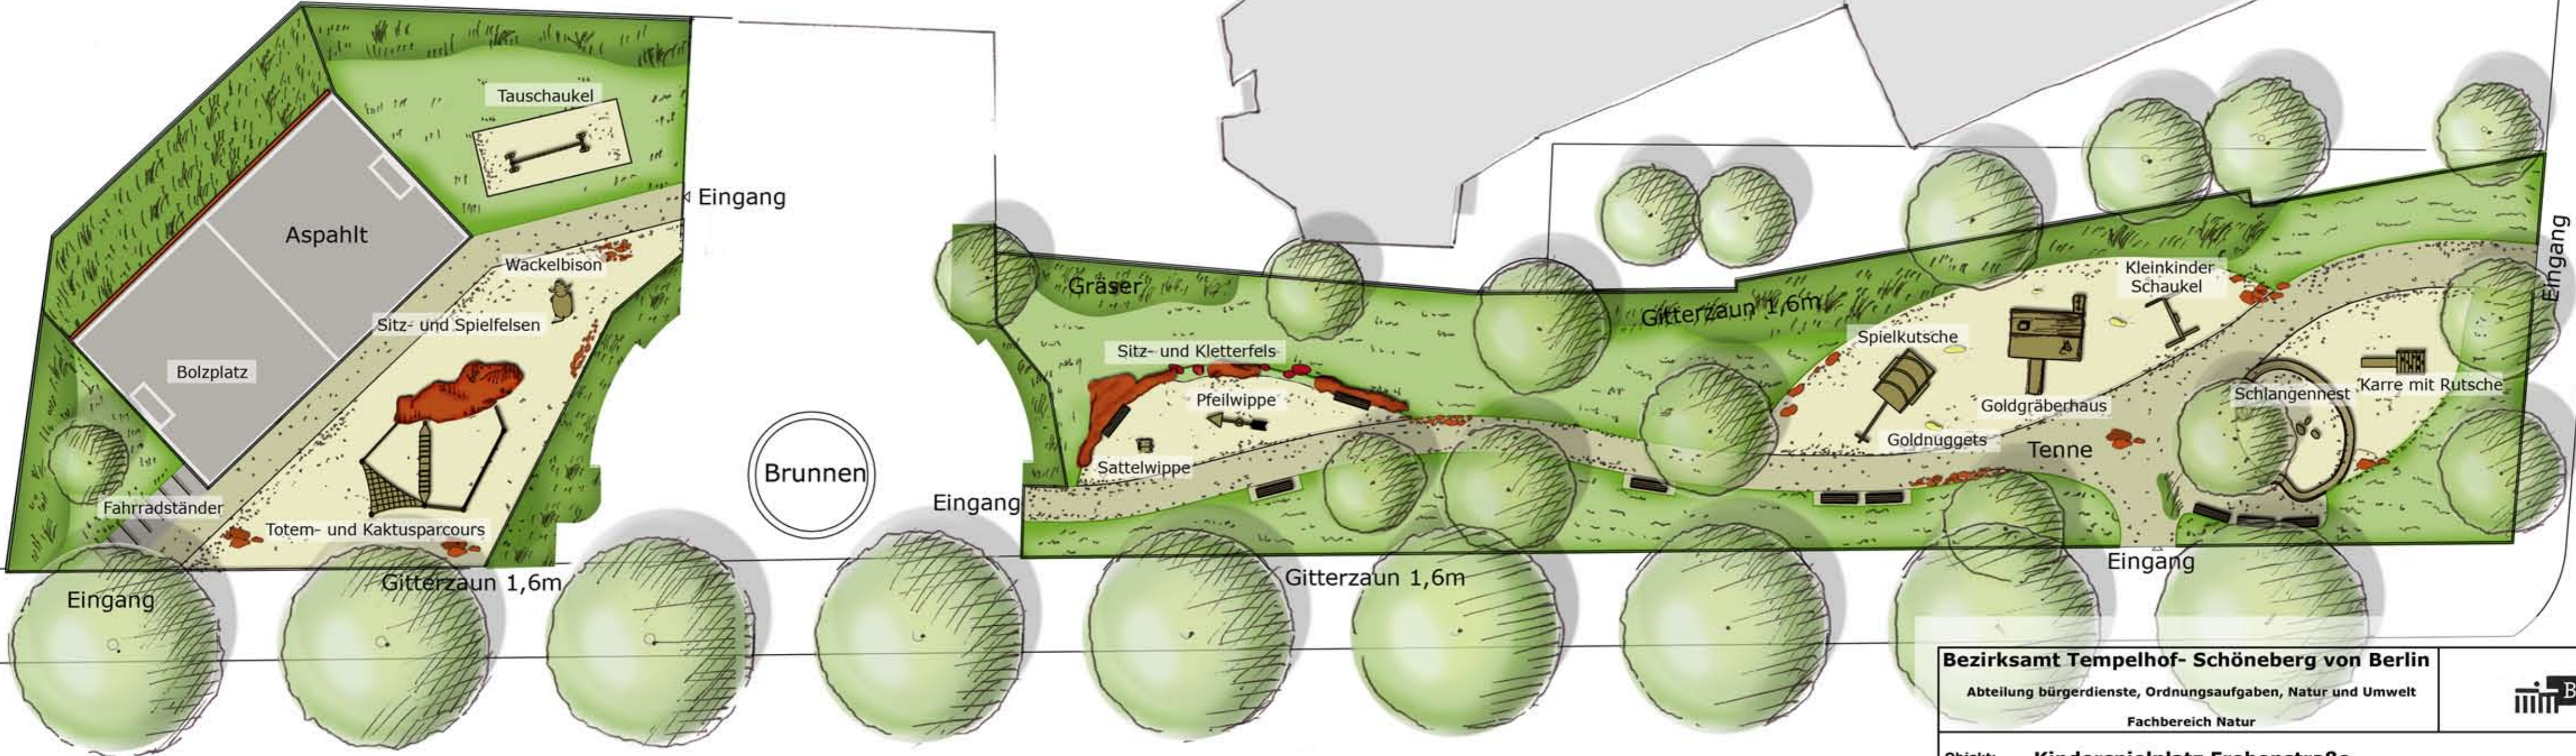

SPIELPLATZ GRAND CANYON

Winterfeldtstraße

Frobenstraße

<p>Bezirksamt Tempelhof- Schöneberg von Berlin Abteilung bürgerdienste, Ordnungsaufgaben, Natur und Umwelt Fachbereich Natur</p>		
<p>Objekt: Kinderspielplatz Frobenstraße Frobenstraße 12-19 10783 Schöneberg</p>		