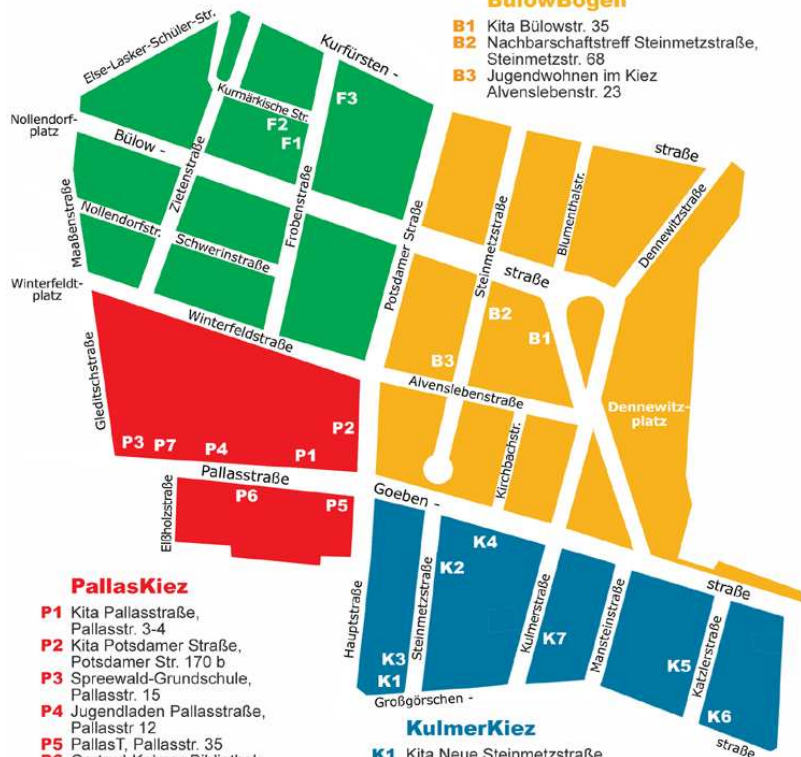

Langer Tag
der Bildung im Schöneberger Norden
5. Mai 2011 14-18 Uhr

FrobenKiez

- F1** Kita Haus der Kinder, Kurmärkische Str. 2-8
- F2** Familientreff Kurmärkische Straße, Kurmärkische Str. 1-3
- F3** Villa Schöneberg / Outreach Frobenstr. 27

Informieren Sie sich über die Vielfalt und die Attraktivität der Bildungs- und Lernorte!

BülowBogen

- B1** Kita Bülowstr. 35
- B2** Nachbarschaftstreff Steinmetzstraße, Steinmetzstr. 68
- B3** Jugendwohnen im Kiez Alvenslebenstr. 23

KulmerKiez

- K1** Kita Neue Steinmetzstraße, Neue Steinmetzstr. 1-3
- K2** Neumark-Grundschule, Steinmetzstr. 46-50
- K3** Fresh 30, Kinder- und Jugendtreff, Neue Steinmetzstr. 6
- K4** Kita Goebenstraße, Goebenstr. 8
- K5** Treff 62 e.V., Kinder- und Jugendtreff, Katzlerstr. 6
- K6** Integrationszentrum Harmonie e.V., Katzlerstr. 11
- K7** Nachbarschaftstreff Kulmerstraße, Kulmer Str. 28

PallasKiez

- P1** Kita Pallasstraße, Pallasstr. 3-4
- P2** Kita Potsdamer Straße, Potsdamer Str. 170 b
- P3** Spreewald-Grundschule, Pallasstr. 15
- P4** Jugendladen Pallasstraße, Pallasstr. 12
- P5** PallasT, Pallasstr. 35
- P6** Gertrud-Kolmar-Bibliothek, Pallasstr. 27
- P7** Palladin Kochschule, Pallasstr. 14